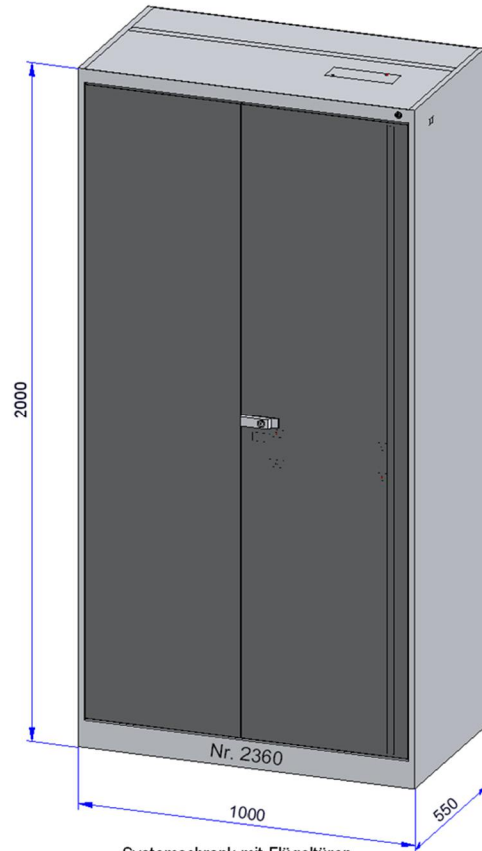

Serien-Nr.: 2360

Farben:
Gehäuse RAL 7035 (lichtgrau)
Türen ähnl. RAL 7012 (basaltgrau)

Nr. 2360
Systemschrank mit Flügeltüren
mit 5 Verstellböden
elektronisch gesichert

Sichern Sie sich Ihren Schrank zu einem unschlagbaren Preis.
Kontaktieren Sie uns noch heute!

T: +49 2043 37895 400

E: achterberg@achterberg-gmbh.de