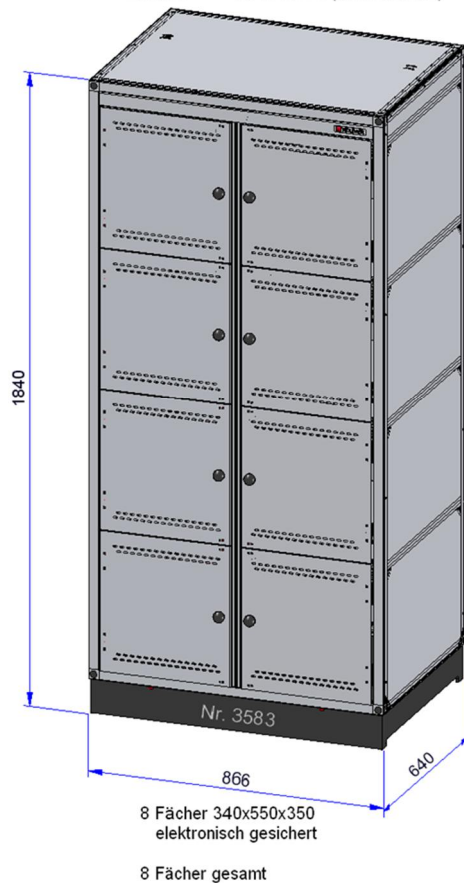

Gebraucht- und Vorführmodelle

Bezeichnung:	Serien - Nr.:	Zustand:	Preis exkl. Mwst.:
Toolbase ES-8	3583	neuwertig	€ 4.000,-
Toolbase EB-44	2365	geprüft und technisch einwandfrei	€ 3.500,-
Toolbase EB-44	2366	geprüft und technisch einwandfrei	€ 3.500,-
Toolbase EF	2360	geprüft und technisch einwandfrei	€ 1.950,-

Serien-Nr.: 3583

Farben:
 Gehäuse RAL 7035 (lichtgrau)
 Fächer RAL 7035 (lichtgrau)
 Sockel RAL 9005 (tiefschwarz)

Serien-Nr.: 2365

Farben:
 Gehäuse RAL 7035 (lichtgrau)
 Boxen blau
 Sockel RAL 7035 (lichtgrau)

Serien-Nr.: 2366

Farben:
 Gehäuse RAL 7035 (lichtgrau)
 Boxen blau
 Sockel RAL 7035 (lichtgrau)

Nr. 2366
 44 Boxen 162x500x115
 (142x470x105 Nutzvolumen)
 elektronisch gesichert

44 Boxen gesamt

Serien-Nr.: 2360