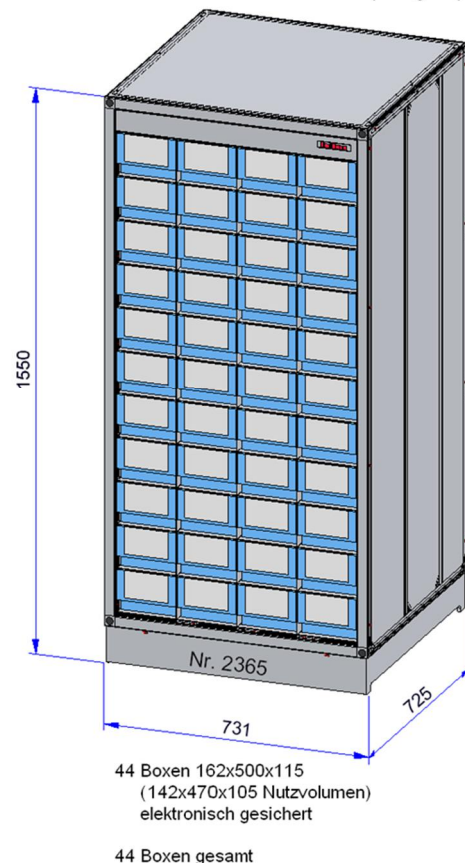

Serien-Nr.: 3583

Farben:
 Gehäuse RAL 7035 (lichtgrau)
 Fächer RAL 7035 (lichtgrau)
 Sockel RAL 9005 (tiefschwarz)

Serien-Nr.: 2365

Farben:
 Gehäuse RAL 7035 (lichtgrau)
 Boxen blau
 Sockel RAL 7035 (lichtgrau)

Serien-Nr.: 2366

Farben:
 Gehäuse RAL 7035 (lichtgrau)
 Boxen blau
 Sockel RAL 7035 (lichtgrau)

Nr. 2366
 44 Boxen 162x500x115
 (142x470x105 Nutzvolumen)
 elektronisch gesichert

44 Boxen gesamt

Serien-Nr.: 2360