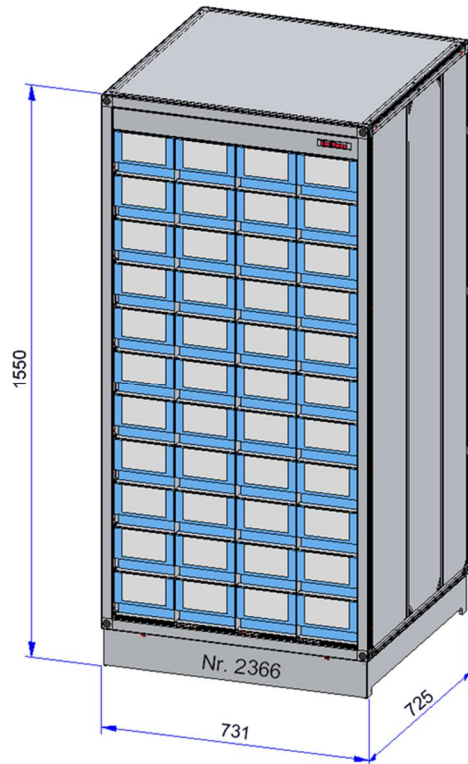

Serien-Nr.: 3583

Farben:
 Gehäuse RAL 7035 (lichtgrau)
 Fächer RAL 7035 (lichtgrau)
 Sockel RAL 9005 (tiefschwarz)

Serien-Nr.: 2365

Farben:
 Gehäuse RAL 7035 (lichtgrau)
 Boxen blau
 Sockel RAL 7035 (lichtgrau)

Serien-Nr.: 2366

Farben:
 Gehäuse RAL 7035 (lichtgrau)
 Boxen blau
 Sockel RAL 7035 (lichtgrau)

Nr. 2366
 44 Boxen 162x500x115
 (142x470x105 Nutzvolumen)
 elektronisch gesichert

44 Boxen gesamt

Serien-Nr.: 2360