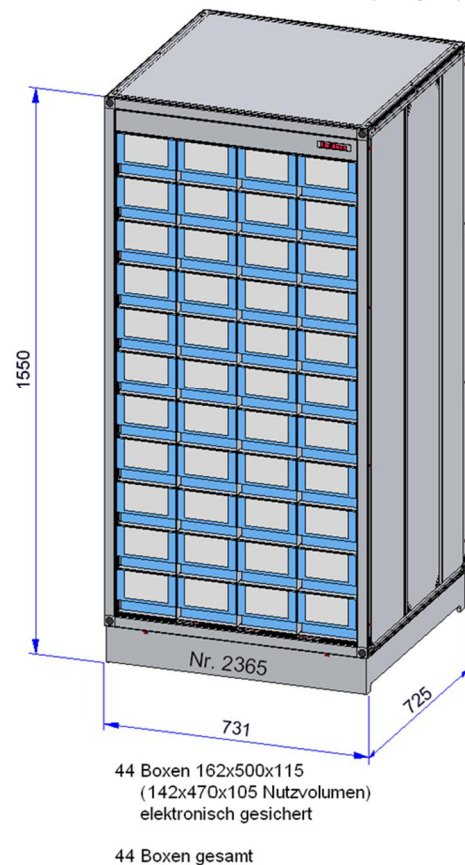

Serien-Nr.: 3583

Farben:
 Gehäuse RAL 7035 (lichtgrau)
 Fächer RAL 7035 (lichtgrau)
 Sockel RAL 9005 (tiefschwarz)

Serien-Nr.: 2365

Farben:
 Gehäuse RAL 7035 (lichtgrau)
 Boxen blau
 Sockel RAL 7035 (lichtgrau)

Serien-Nr.: 2366

Farben:
 Gehäuse RAL 7035 (lichtgrau)
 Boxen blau
 Sockel RAL 7035 (lichtgrau)

Nr. 2366

44 Boxen 162x500x115
 (142x470x105 Nutzvolumen)
 elektronisch gesichert

44 Boxen gesamt

Serien-Nr.: 2360