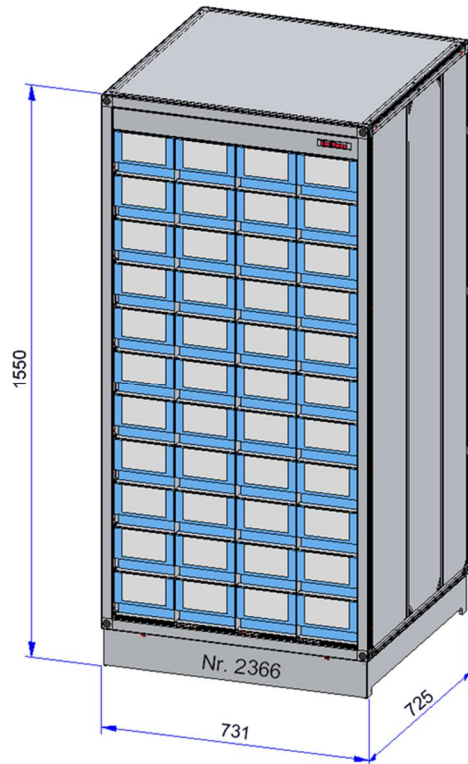

Serien-Nr.: 3583

Farben:
 Gehäuse RAL 7035 (lichtgrau)
 Fächer RAL 7035 (lichtgrau)
 Sockel RAL 9005 (tiefschwarz)

Serien-Nr.: 2365

Farben:
 Gehäuse RAL 7035 (lichtgrau)
 Boxen blau
 Sockel RAL 7035 (lichtgrau)

Serien-Nr.: 2366

Farben:
 Gehäuse RAL 7035 (lichtgrau)
 Boxen blau
 Sockel RAL 7035 (lichtgrau)

Nr. 2366

44 Boxen 162x500x115
 (142x470x105 Nutzvolumen)
 elektronisch gesichert

44 Boxen gesamt

Serien-Nr.: 2360