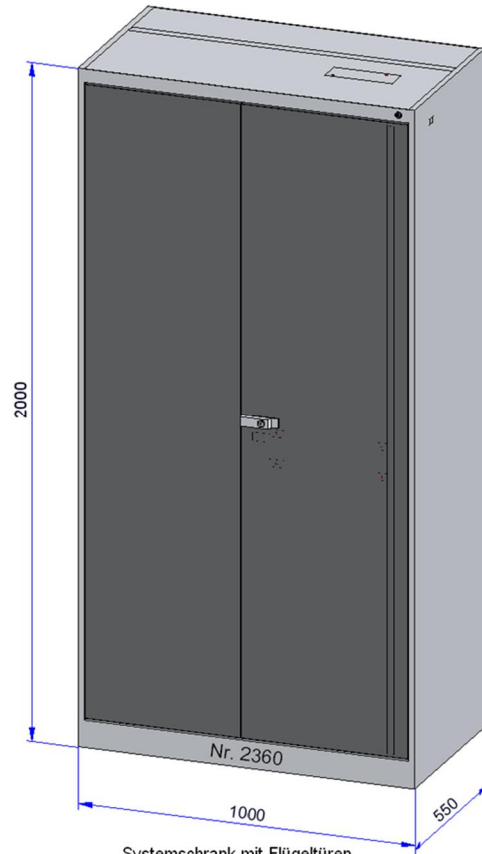

Serien-Nr.: 2360

Farben:
Gehäuse RAL 7035 (lichtgrau)
Türen ähnl. RAL 7012 (basaltgrau)

Nr. 2360

Systemschrank mit Flügeltüren
mit 5 Verstellböden
elektronisch gesichert

Sichern Sie sich Ihren Schrank zu einem unschlagbaren Preis.

Kontaktieren Sie uns noch heute!

ANFRAGEN