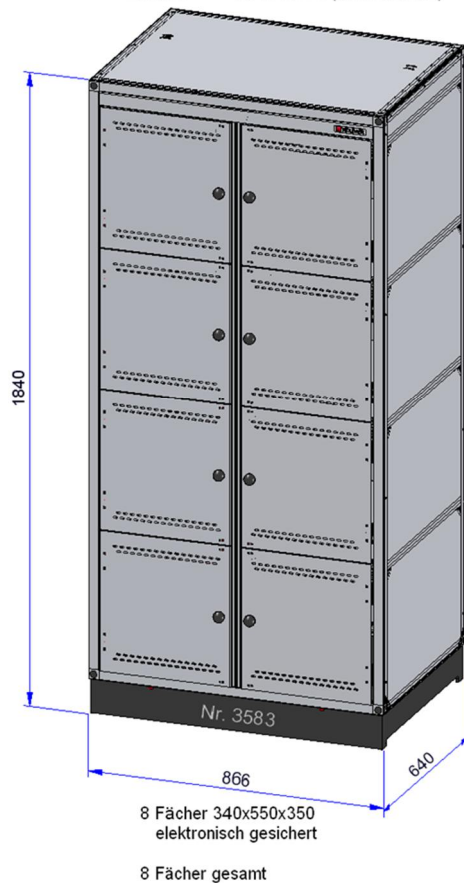

Gebraucht- und Vorführmodelle

Bezeichnung:	Serien - Nr.:	Zustand:	Preis exkl. Mwst.:
Toolbase ES-8	3583	neuwertig	€ 4.000,-
Toolbase EB-44	2365	geprüft und technisch einwandfrei	€ 3.500,-
Toolbase EB-44	2366	geprüft und technisch einwandfrei	€ 3.500,-
Toolbase EF	2360	geprüft und technisch einwandfrei	€ 1.950,-

Serien-Nr.: 3583

Farben:
 Gehäuse RAL 7035 (lichtgrau)
 Fächer RAL 7035 (lichtgrau)
 Sockel RAL 9005 (tiefschwarz)

Serien-Nr.: 2365

Farben:
 Gehäuse RAL 7035 (lichtgrau)
 Boxen blau
 Sockel RAL 7035 (lichtgrau)

Serien-Nr.: 2366

Farben:
 Gehäuse RAL 7035 (lichtgrau)
 Boxen blau
 Sockel RAL 7035 (lichtgrau)

Nr. 2366

44 Boxen 162x500x115
 (142x470x105 Nutzvolumen)
 elektronisch gesichert

44 Boxen gesamt

Serien-Nr.: 2360